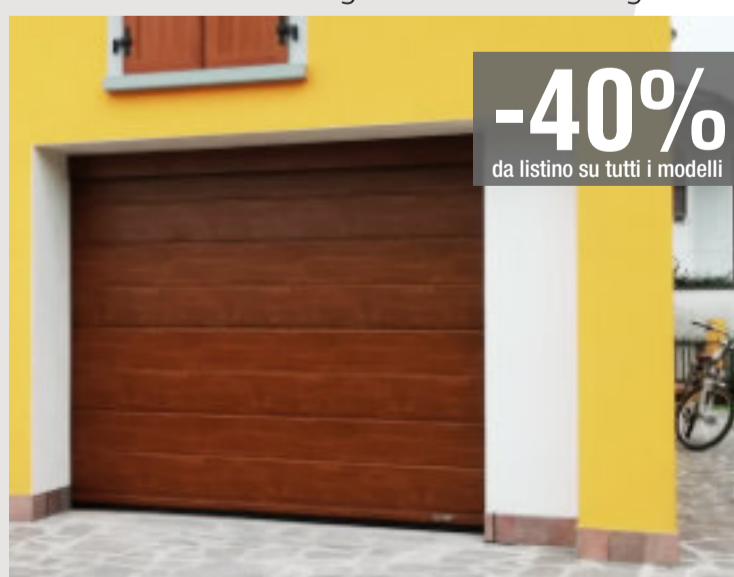

Portone sezionale Dogato Liscio simil-legno

-40%
da listino su tutti i modelli