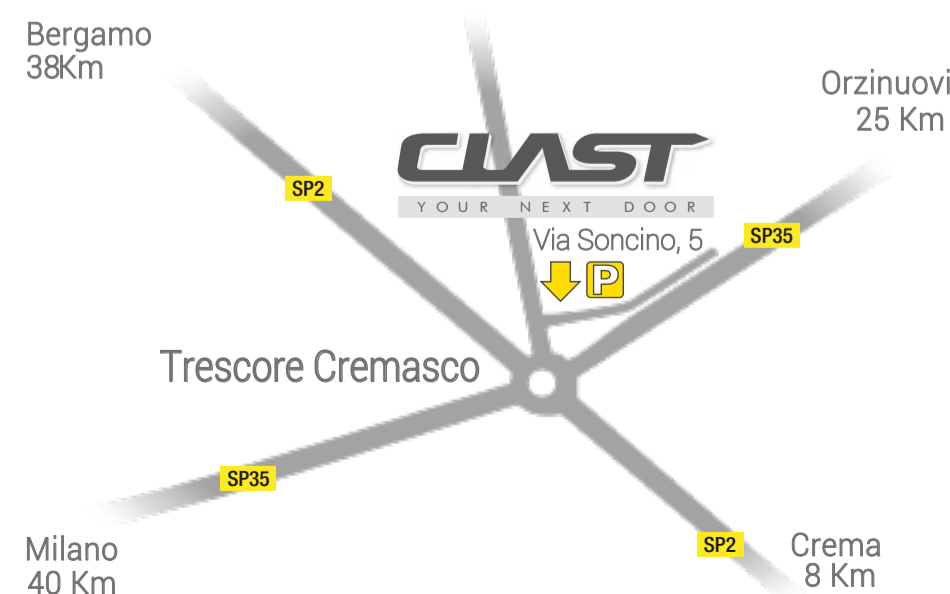

PROMO VALIDA PER MISURE FINO A L 2500X2200 H

colori: spessore pannello 42 mm. Motore Sommer Aperto 550 - I radiocomando incluso

CATALOGO PROMO

CLAST

PORTE PORTONI SICUREZZA OUTDOOR

YOUR NEXT DOOR

2022

Gibus®
atelier
PERGOLE
BIOCLIMATICHE
TENDE DA SOLE